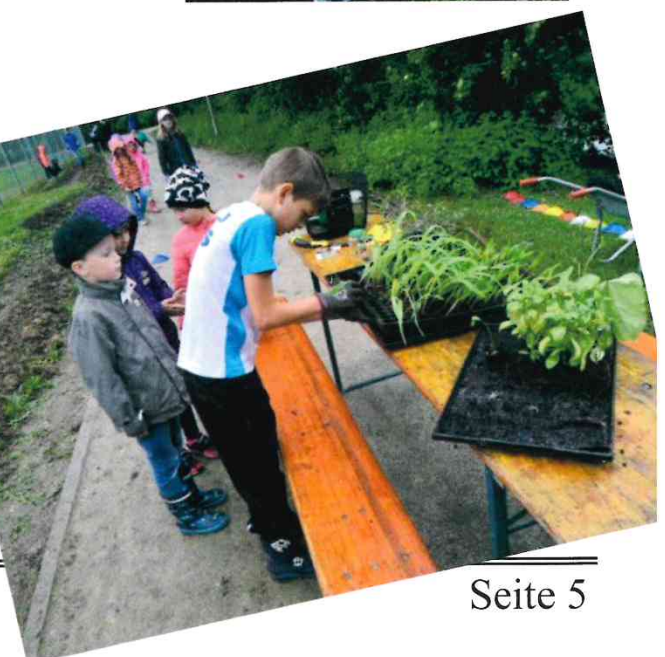

Markus Heinle
Lehrer des Wahlfachs Gartenbau
Realschule Neufahrn