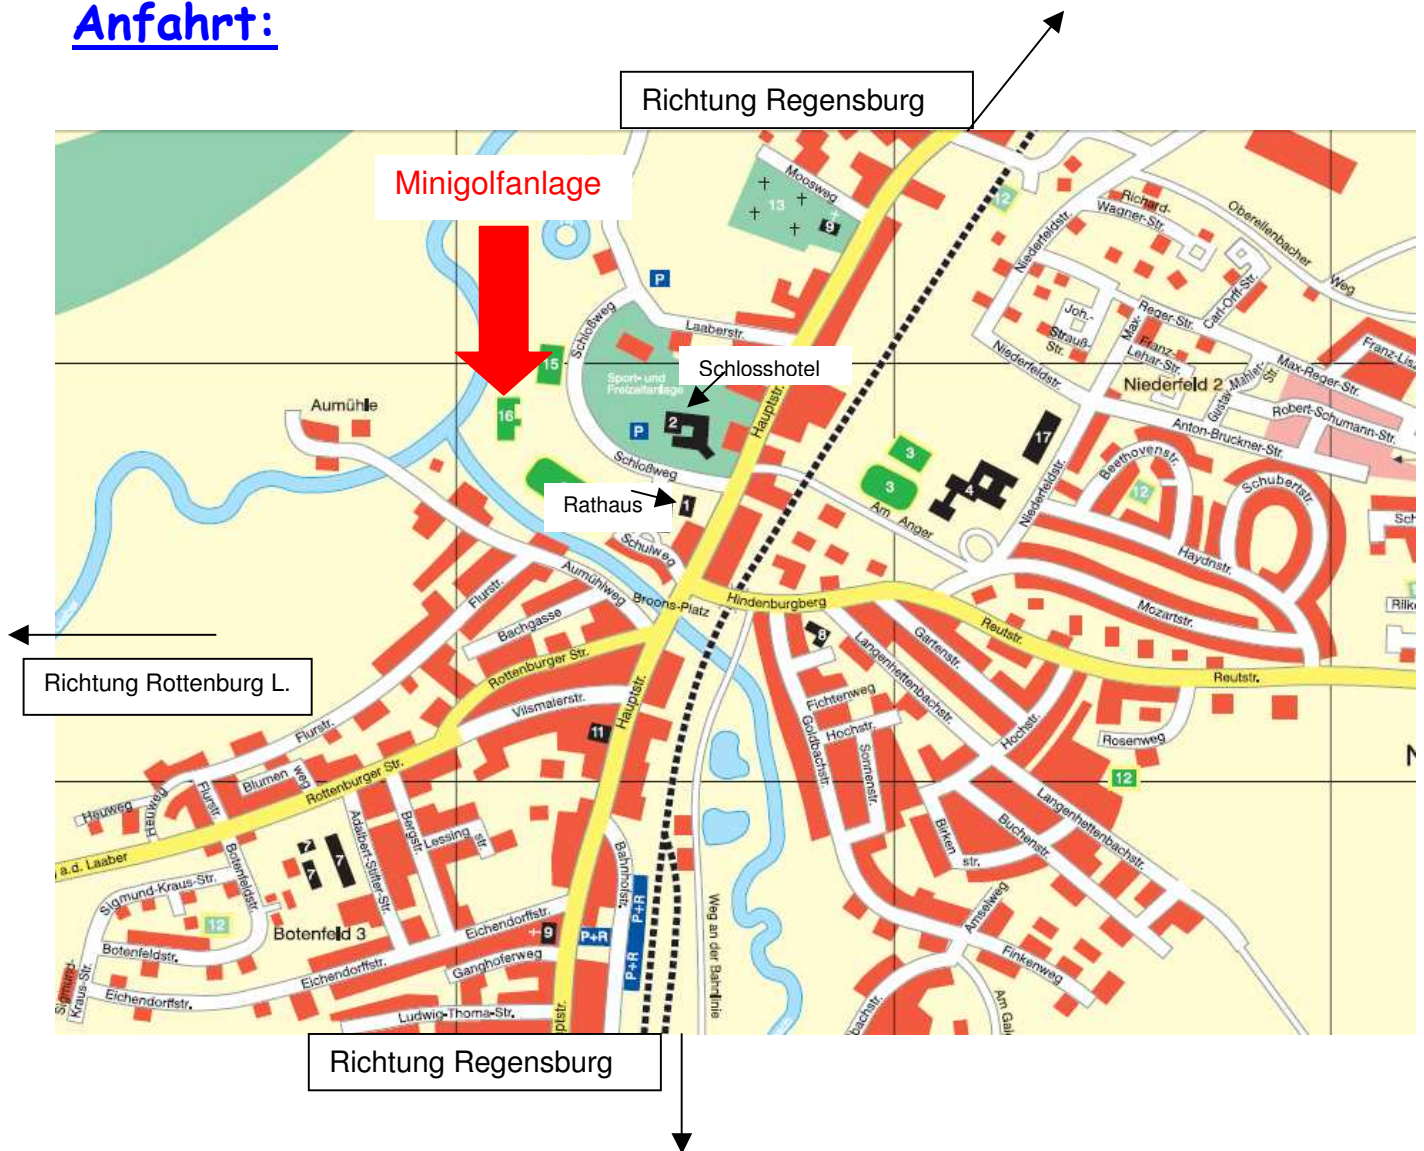

Minigolfanlage Neufahrn i. NB mit 18 Bahnen, Kiosk und Biergarten

Hans und Daniela Abeltshauser

Öffnungszeiten:

Montag - Samstag 13.00 - 21.00 Uhr
Sonntag und Feiertage 09.00 - 21.00 Uhr
Und nach telefonischer Vereinbarung

Bei Regen ist die Minigolfanlage geschlossen!!

Preise:

Kinder: 1,-- Euro
Erwachsene: 2,-- Euro

Für Rückfragen bzw. Reservierungen:

Tel.: 0176/38210646

Die Minigolfanlage ist von April bis Oktober geöffnet!

Anfahrt:

Die Minigolfanlage finden Sie in der Freizeitanlage hinter dem Schlosshotel Neufahrn i. NB!

Es befinden sich 2 Parkplätze direkt in der Nähe der Minigolfanlage. Ein Parkplatz kann über den Schlossweg erreicht werden, ein Weiterer über die Laaberstraße. Von den Parkplätzen aus sind es ca. 2 Gehminuten zu der Minigolfanlage.